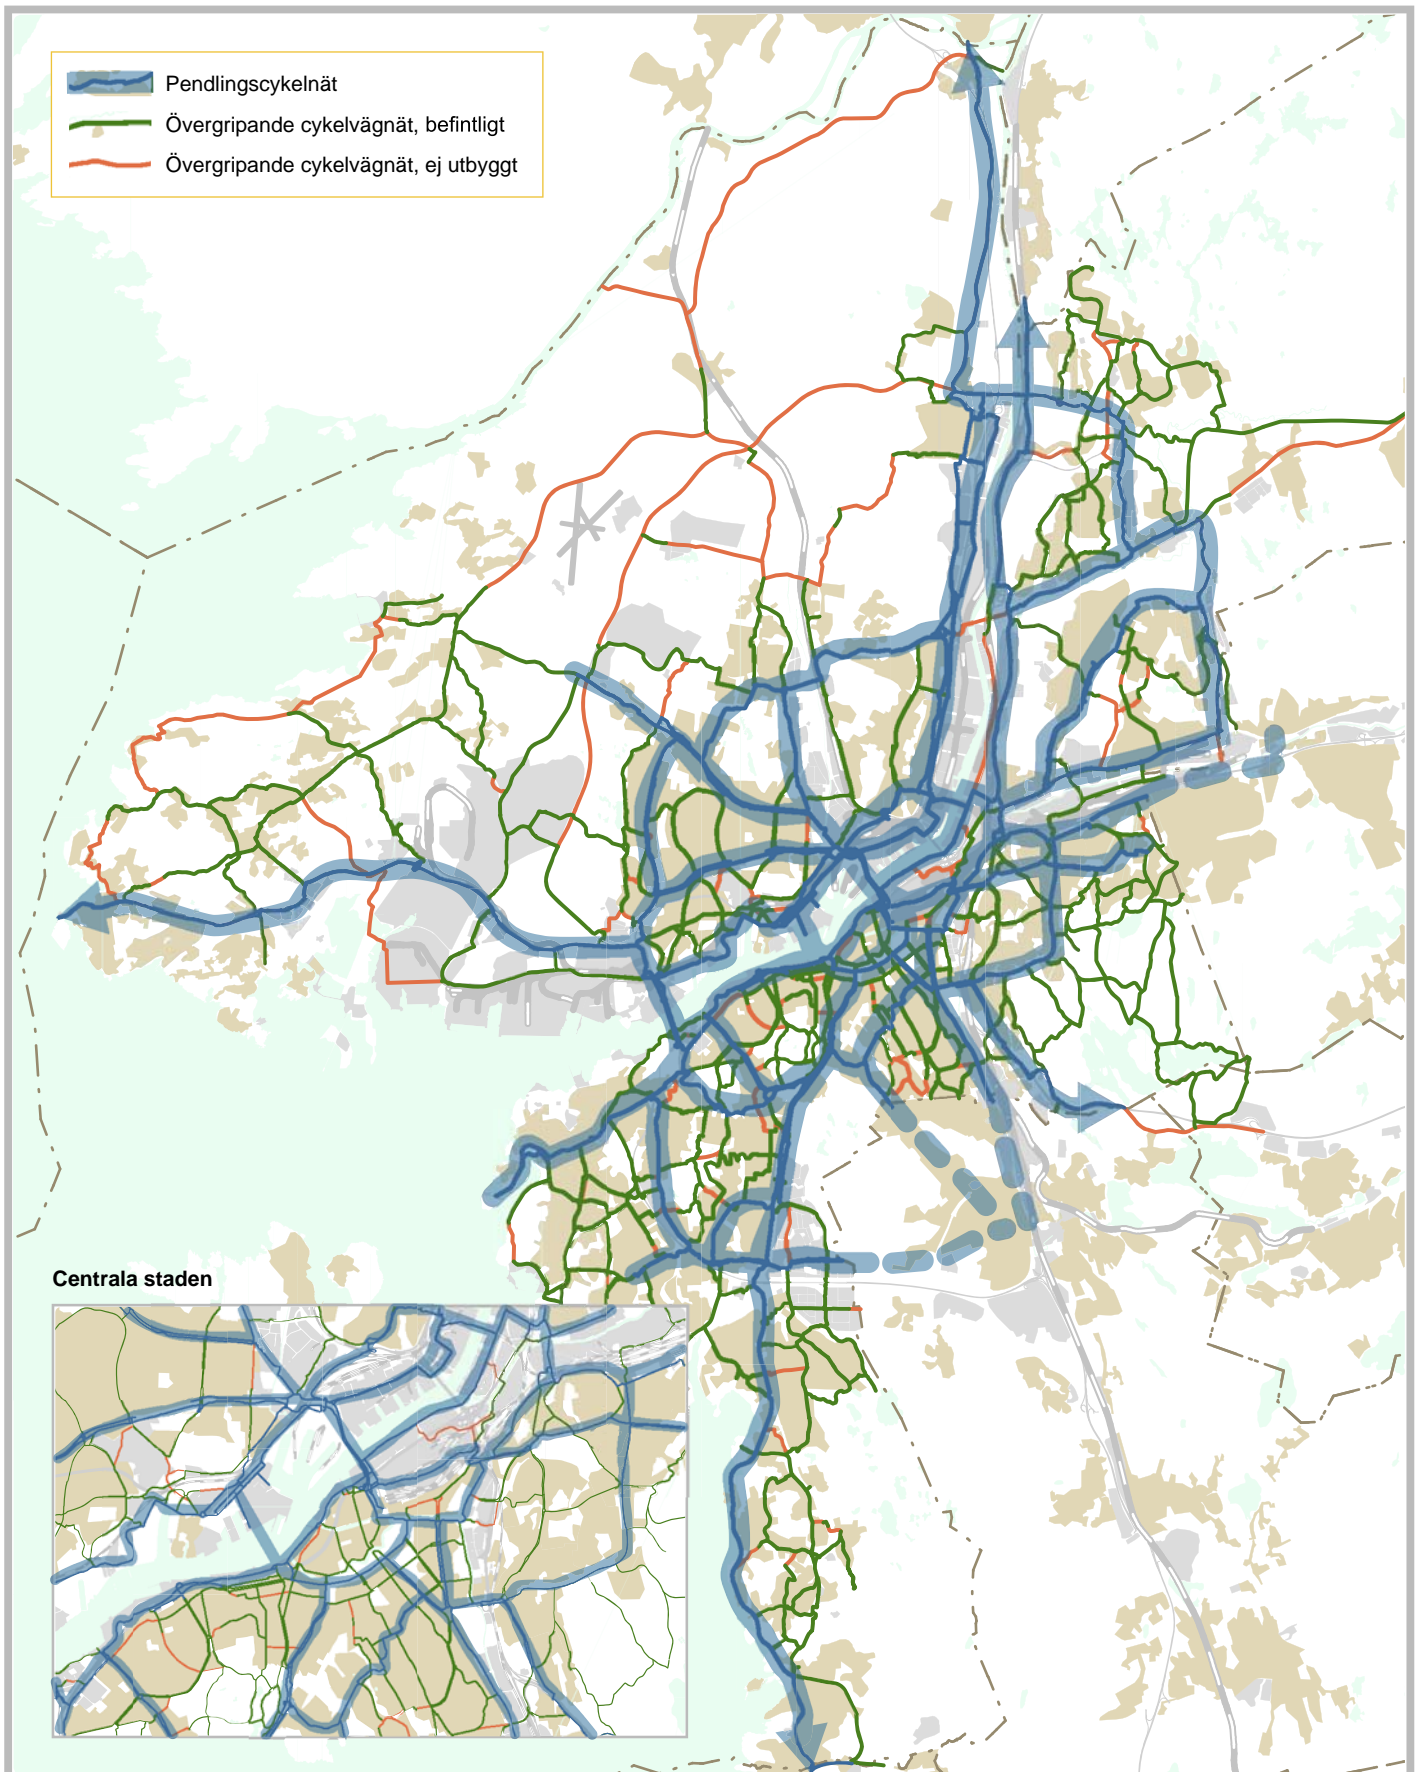

Övergripande cykelvägnät och pendlingscykelnät

Kartorna över cykelvägnäten utgår från befintlig struktur för det övergripande cykelvägnätet. I cykelprogrammet presenteras alltså inte en utbyggnadsplan, utan framför allt riktlinjer för hur kvaliteten på den befintliga cykelinfrastrukturen ska förbättras.

Bilden visar Cykelprogrammets tankar kring det framtida cykelvägnätet.